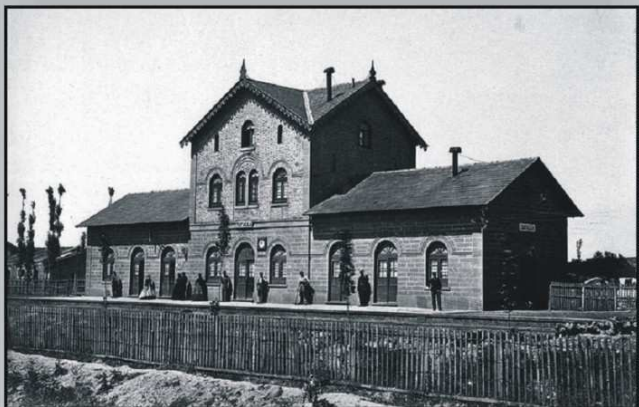

HISTORIA DEL FERROCARRIL EN TAFALLA Y LA ZONA MEDIA

exposición / erakusketa

TRENBIDEAREN HISTORIA TAFALLAN ETA ERDI ALDEAN

Estación de Tafalla, en la línea Zaragoza a Alsasua. Hacia 1867

Del 24 de abril al 11 de mayo de 2014
2014ko apirilaren 24tik maiatzaren 11ra
Casa de Cultura / Kultur Etxea / TAFALLA